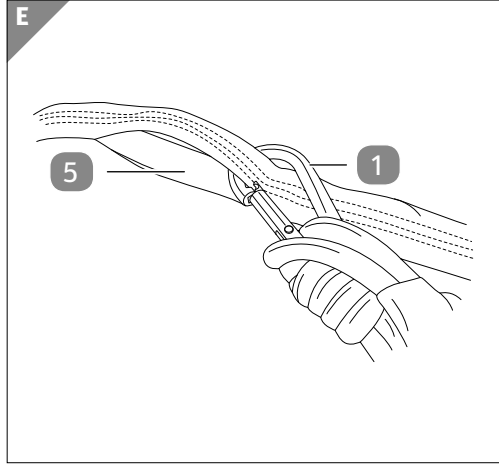

A

B

C

A csomag tartalma/a termék részei

- 1 Karabiner, 2 db
- 2 Zsinór, 2 db
- 3 Védőtasak
- 4 Véghurok (zsinór)
- 5 Rögzítőhurok (zsinór), 13 db

Általános tudnivalók

Olvassa el és őrizze meg a használati útmutatót