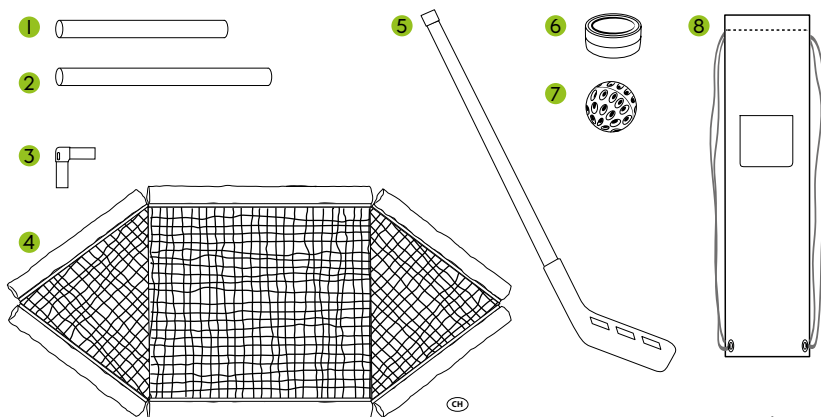

Maße Tor: ca. 61 x 48 x 48 cm

Maße Schläger: ca. 80 cm

1. 1 Stange (8x)
  2. 2 Stange (4x)
  3. 3 Verbindungsstück (12x)
  4. 4 Netz (2x)
  5. 5 Schläger (2x)
  6. 6 Puck (1x)
  7. 7 Ball (1x)
  8. 8 Aufbewahrungstasche
2. Aufbauanleitung

Street hockey est un jeu de balle dynamique pour l'intérieur et l'extérieur.

Grâce aux règles du jeu faciles à apprendre, Street hockey garantit un plaisir ludique élevé dès le départ, peu importe l'endroit : sur la plage, sur la pelouse d'un parc ou d'un jardin, sur les campus et les terrains de sport, dans les salles de sport et même dans la neige.

Dimensions du but :

env. 61 x 48 x 48 cm

Dimensions de la crosse :

env. 80 cm

1. 1 Tube (8x)
  2. 2 Tube (4x)
  3. 3 Raccord (12x)
  4. 4 Filet (2x)
  5. 5 Crosse (2x)
  6. 6 Palet (1x)
  7. 7 Balle (1x)
  8. 8 Sac de rangement
2. Instructions de montage

Street hockey è un gioco con la palla dinamico per ambienti interni ed esterni.

Street hockey è un gioco divertente e può essere praticato ovunque: in spiaggia, sul prato nel parco o in giardino, nel campus e nei campi sportivi, nelle palestre e anche sulla neve.

Misure porta:

ca. 61 x 48 x 48 cm

Misura mazza: ca. 80 cm

1. 1 Barra (8x)
  2. 2 Barra (4x)
  3. 3 Giunto (12x)
  4. 4 Rete (2x)
  5. 5 Mazza (2x)
  6. 6 Puck (1x)
  7. 7 Palla (1x)
  8. 8 Borsa da trasporto
2. Istruzioni di montaggio

Lieferumfang / Étendue de livraison / Fornitura

CH

VERTRIEBEN DURCH / COMMERCIALISÉ PAR /
COMMERCIALIZZATO DA:
FLEXSTRIDE GMBH & CO. KG,
HOFSTR. 64, 40723 HILDEN, GERMANY
PO43001751, FLX-SH-01
vi