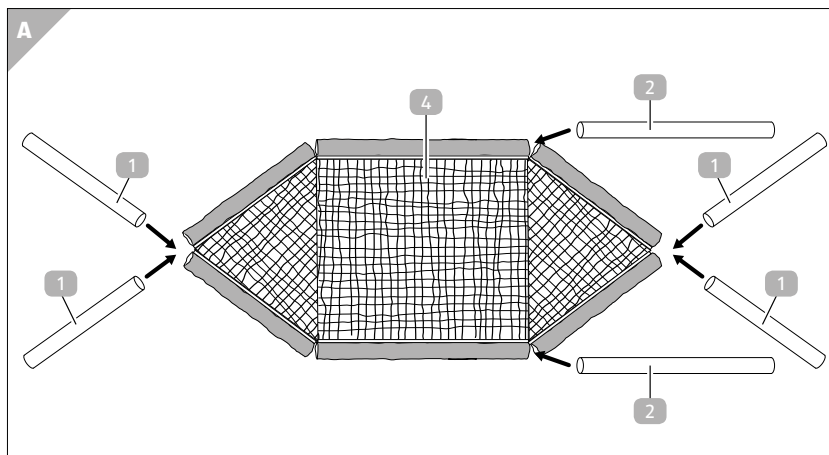

Streethockey Set

Set de street hockey • Set da street-hockey

GAMES

CH

Aufbau

1. Stecken Sie die Stangen **2** und **1** in die Laschen des Netzes **4** (**Abb. A**).
2. Verbinden Sie die Stangen mit den Verbindungsstücken **3** (**Abb. B**).
3. Richten Sie das Tor aus, so dass es sicher auf dem Boden steht (**Abb. C**).

Montage

1. Enfiler les tubes **2** et **1** dans les attaches du filet **4** (**Fig. A**).
2. Relier les tubes aux raccords **3** (**Fig. B**).
3. Positionner le but pour qu'il repose de manière sûre sur le sol (**Fig. C**).

Montaggio

1. Inserire le barre **2** e **1** nelle fascette della rete **4** (**Fig. A**).
2. Collegare le barre con i giunti **3** (**Fig. B**).
3. Disporre la porta in modo tale che sia posizionata bene a terra (**Fig. C**).

CH

WICHTIG, lesen Sie die folgenden Hinweise aufmerksam durch und bewahren Sie diese Gebrauchsanweisung auf, falls Sie später etwas nachlesen möchten. Wenn Sie den Artikel an jemand anderen weitergeben, geben Sie auch diese Gebrauchsanweisung mit.

VERWENDUNGSZWECK

- Das Streethockey Set ist für die private Verwendung konzipiert.
- An dem Streethockey Set darf keine Veränderung der Form oder der Funktion vorgenommen werden.

SICHERHEITSHINWEISE

ACHTUNG! Nicht für Kinder unter 3 Jahren geeignet. Ersticken Gefahr wegen verschluckbarer Kleinteile und Verpackungsmaterialien!

Kinder können sich beim Spielen im Verpackungsmaterial verfangen bzw. Kleinteile verschlucken und daran ersticken.

- Halten Sie das Verpackungsmaterial und Kleinteile von Kindern fern.

ACHTUNG! Nicht für Kinder unter 3 Jahren geeignet. Strangulationsgefahr durch das Netz!

Kinder können sich beim Spielen im Netz verfangen und sich strangulieren.

- Halten Sie Kinder vom Netz fern.

ACHTUNG! Verletzungsgefahr!

Achten Sie beim Auf- und Zuklappen der Tore besonders auf Ihre Finger. Es besteht eine Verletzungsgefahr durch Quetschungen.

ACHTUNG!

- nur für den Hausgebrauch
- ab 4 Jahre bis 99 Jahre
- die Montage darf nur von einem Erwachsenen durchgeführt werden

GEFAHR FÜR KINDER UND ERWEITERTEN PERSONENKREIS

Das Streethockey Set ist nicht dafür bestimmt, durch Personen (einschließlich Kinder) mit eingeschränkten physischen, sensorischen oder geistigen Fähigkeiten oder mangels Erfahrung und/oder mangels Wissen benutzt zu werden, es sei denn, sie werden durch eine für ihre Sicherheit zuständige Person beaufsichtigt oder erhielten von ihr Anweisungen, wie das Streethockey Set zu benutzen ist.

SICHERHEIT Überprüfen Sie das Streethockey Set von Zeit zu Zeit auf Stabilität.

PFLEGEHINWEISE Das Streethockey Set kann mit einem sauberen feuchten Tuch gereinigt werden. Verwenden Sie zum Reinigen keine aggressiven chemischen Reinigungsmittel, Scheuermittel, harte Schwämme o.ä. Lagern Sie das Streethockey Set bei Nichtbenutzung an einem sauberen und trockenen Ort.

IMPORTANT, lisez attentivement les indications suivantes et conservez ce mode d'emploi si vous souhaitez vérifier quelque chose ultérieurement. Si vous transmettez l'article à quelqu'un, donnez-lui également ce mode d'emploi.

UT D'UTILISATION