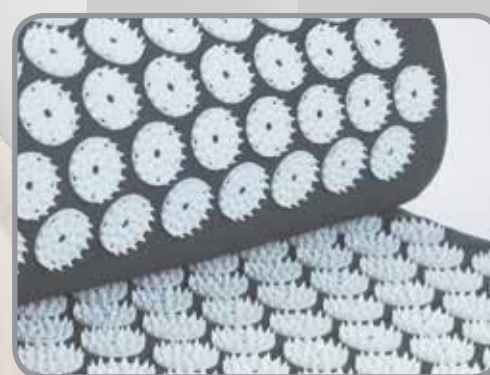

# Akupressur-Set

Wohltuender Entspannungs- und Massageeffekt für deine Haut

- Kann dein Wohlbefinden steigern
- Kann Deinen Stressabbau nach einem hektischen Tag unterstützen
- Entspanne dich beim Liegen
- Dein Set besteht aus einer Akupressurmatte, einem Akupressurkissen und einer Tragetasche